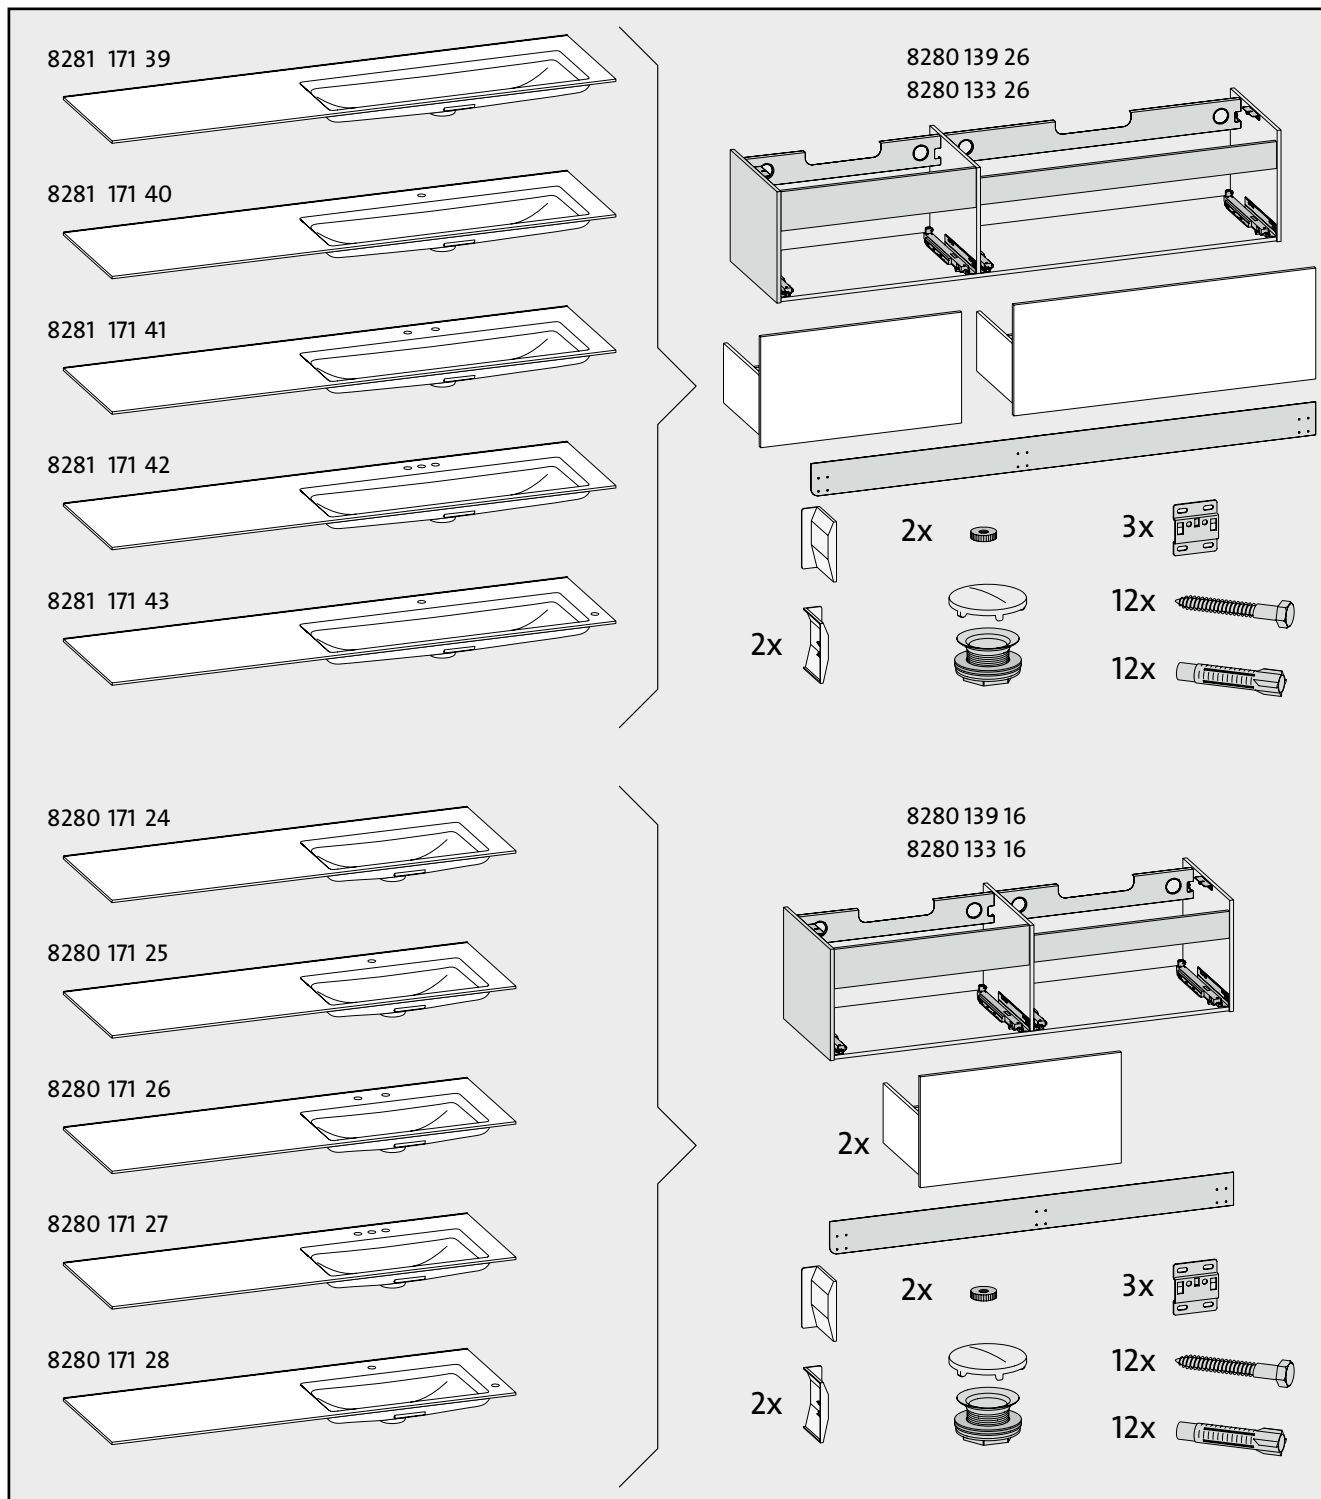

12x

12x

Lieferumfang – Scope Of Delivery

Quantité Livrée – Leveromvang

22

8280 171 38

8280 171 39

8280 171 40