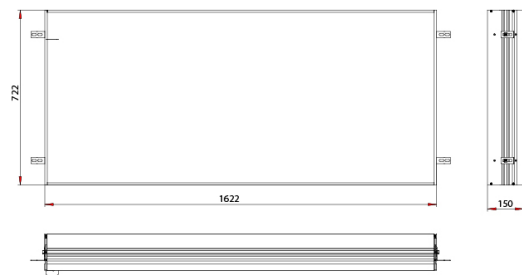

### Einbaurahmen Einbaurahmen

Art.-Nr.8297 000 07

für 8297 050 17