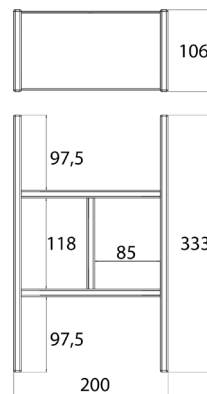

PRODUKTINFORMATION

Ordnungssystem für Waschtischunterschrank, optional erhältlich. nussbaum

Art.-Nr.8280 510 01

Passend zu Waschtischunterschrank 600 mm