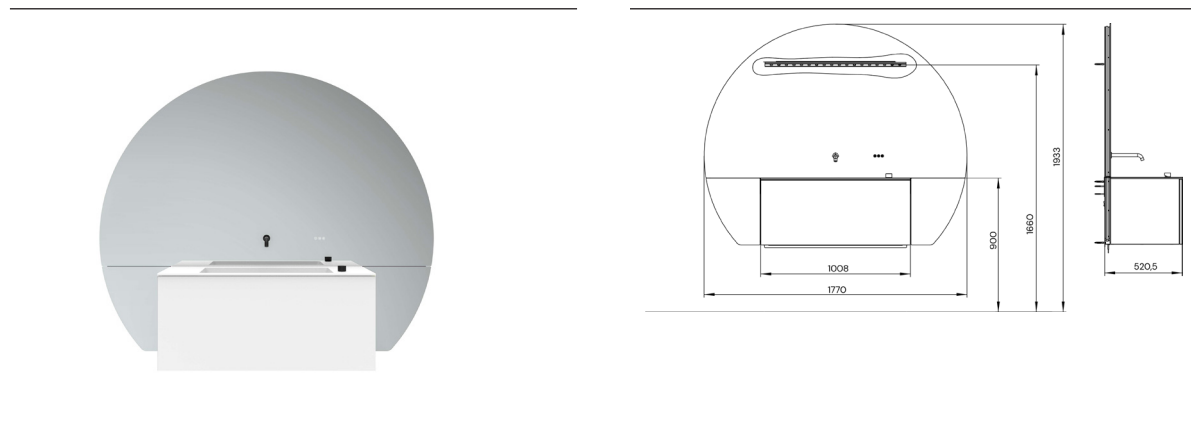

## PRODUKTINFORMATION

The Face 1.770 mm, Ausführung mittig weiss/schwarz

Art.-Nr.8280 139 61

Rundum beleuchteter LED-Lichtspiegel mit Mineralwerkstoff-Waschtisch, Waschtischunterschrank und 2 Auszügen in weiß- oder schwarz-matt. In die Spiegelfläche integrierter Wasserauslauf, wahlweise in chrom oder schwarz. Intuitive Lichtsteuerung in der Spiegelfläche (Funktionen: Ein/Aus, stufenlose Steuerung von Lichtstärke und Lichtfarbe durch halten und Einstellen der Maximal- und Minimalwerte durch tippen). Dreh-Kipp-Hebel zur Steuerung von Wassermenge und -temperatur.