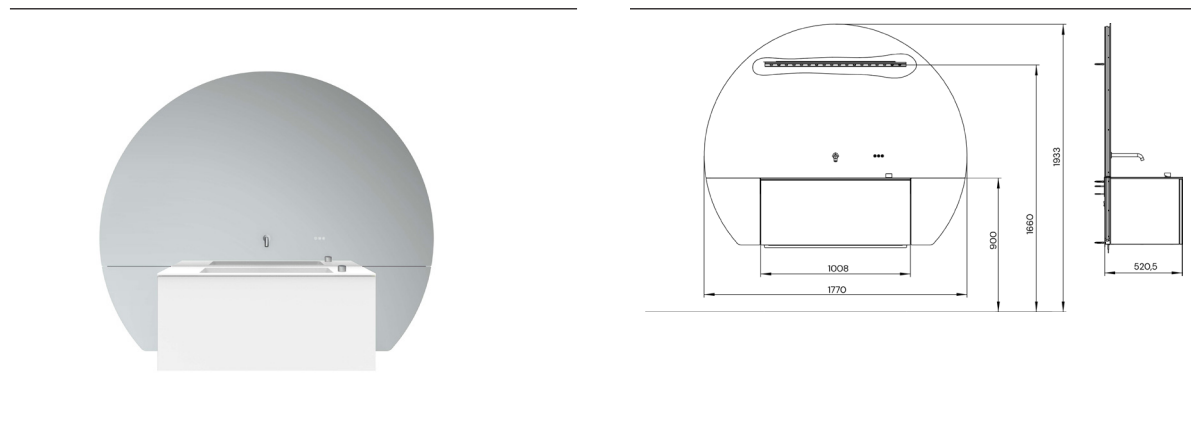

PRODUKTINFORMATION

The Face 1.770 mm, Ausführung mittig weiss/chrom

Art.-Nr.8280 139 60

Rundum beleuchteter LED-Lichtspiegel mit Mineralwerkstoff-Waschtisch, Waschtischunterschrank und 2 Auszügen in weiß- oder schwarz-matt. In die Spiegelfläche integrierter Wasserauslauf, wahlweise in chrom oder schwarz. Intuitive Lichtsteuerung in der Spiegelfläche (Funktionen: Ein/Aus, stufenlose Steuerung von Lichtstärke und Lichtfarbe durch halten und Einstellen der Maximal- und Minimalwerte durch tippen). Dreh-Kipp-Hebel zur Steuerung von Wassermenge und -temperatur.