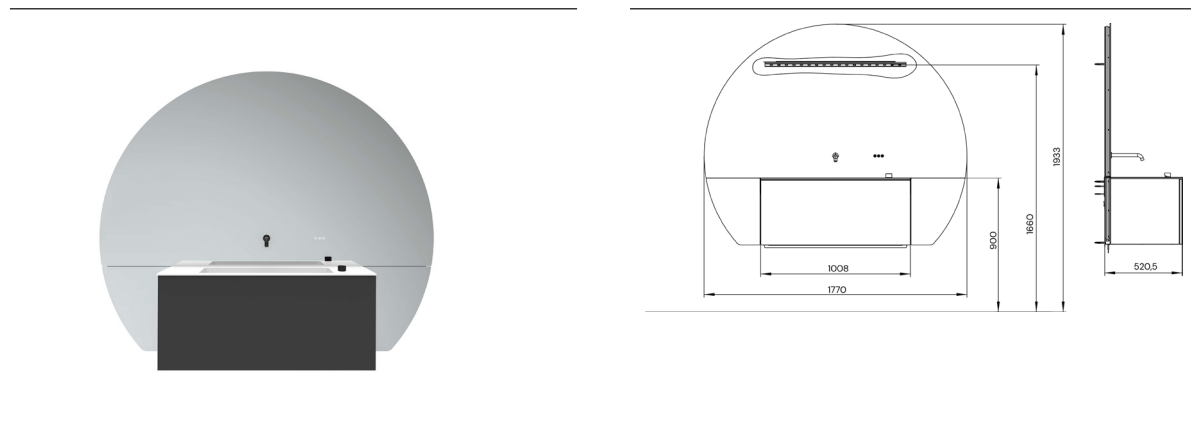

## PRODUKTINFORMATION

The Face 1.770 mm, Ausführung mittig schwarz/schwarz

Art.-Nr.8280 133 61

Rundum beleuchteter LED-Lichtspiegel mit Mineralwerkstoff-Waschtisch, Waschtischunterschrank und 2 Auszügen in weiß- oder schwarz-matt. In die Spiegelfläche integrierter Wasserauslauf, wahlweise in chrom oder schwarz. Intuitive Lichtsteuerung in der Spiegelfläche (Funktionen: Ein/Aus, stufenlose Steuerung von Lichtstärke und Lichtfarbe durch halten und Einstellen der Maximal- und Minimalwerte durch tippen). Dreh-Kipp-Hebel zur Steuerung von Wassermenge und -temperatur.