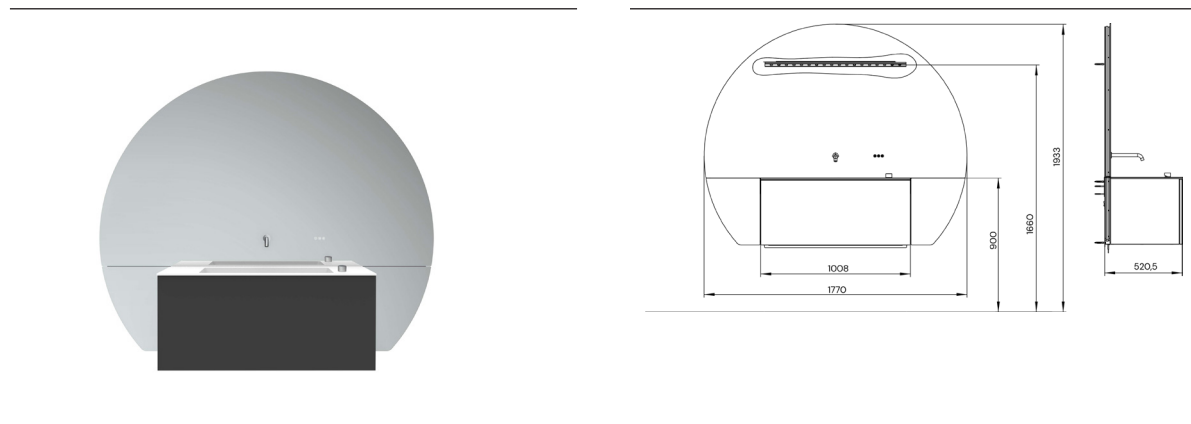

PRODUKTINFORMATION

The Face 1.770 mm, Ausführung mittig schwarz/chrom

Art.-Nr.8280 133 60

Rundum beleuchteter LED-Lichtspiegel mit Mineralwerkstoff-Waschtisch, Waschtischunterschrank und 2 Auszügen in weiß- oder schwarz-matt. In die Spiegelfläche integrierter Wasserauslauf, wahlweise in chrom oder schwarz. Intuitive Lichtsteuerung in der Spiegelfläche (Funktionen: Ein/Aus, stufenlose Steuerung von Lichtstärke und Lichtfarbe durch halten und Einstellen der Maximal- und Minimalwerte durch tippen). Dreh-Kipp-Hebel zur Steuerung von Wassermenge und -temperatur.