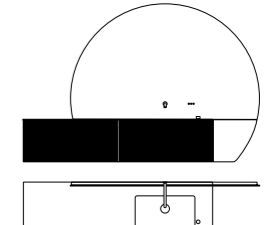

schwarz/chrom
black/chrome

Unterschrank schwarz matt
mit Innenschublade
Auslauf/Bedienhebel chrom
Washstand base unit black, with
insert drawer, fitting/lever chrome

828013330

weiß/schwarz
white/black

Unterschrank weiß matt
mit Innenschublade
Auslauf/Bedienhebel schwarz
Washstand base unit white, with
insert drawer, fitting/lever black

828013950

schwarz/schwarz
black/black

Unterschrank schwarz matt
mit Innenschublade
Auslauf/Bedienhebel schwarz
Washstand base unit black, with
insert drawer, fitting/lever black

828013350