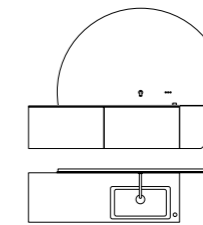

828013367

2.083 x 1.933 x 521 mm, Becken/Basin: 634 x 100 x 343 mm (B/H/T)

weiß/chrom
white/chrome

Unterschrank weiß matt
mit Innenschublade
Auslauf/Bedienhebel chrom
Washstand base unit white, with
insert drawer, Fitting/lever chrome