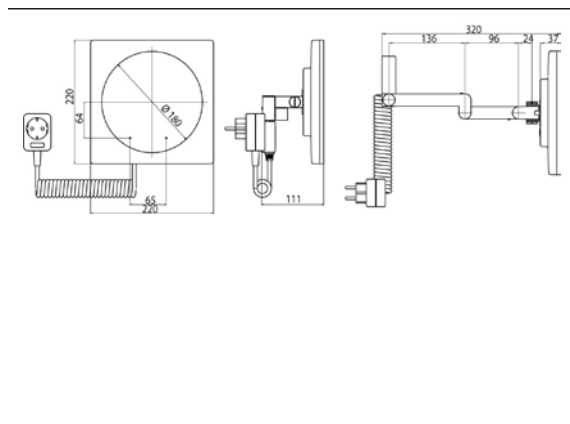

PRODUKTINFORMATION

LED-Rasier- und Kosmetikspiegel 3-fach, chrom

Art.-Nr.8312 211 01

eckig, Wandmodell, 4,5 Watt, High Power LED, Doppelgelenkarm mit Spiralkabel und Zwischenstecker, Lichtfarbe (kalt: 6.000 K/warm: 3.000 K) stufenlos dimmbar, Energieeffizienzklasse: A-A++