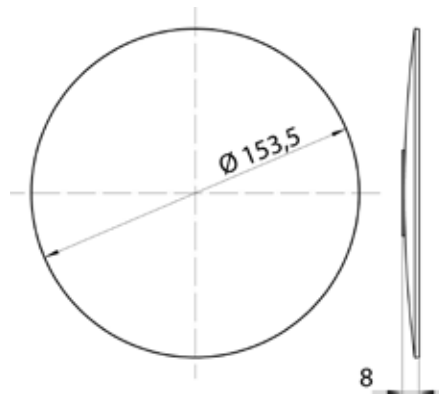

PRODUKTINFORMATION

Klebespiegel, rund, Ø 150 mm 7-fach, spiegel

Art.-Nr.66 0107 90

randlos